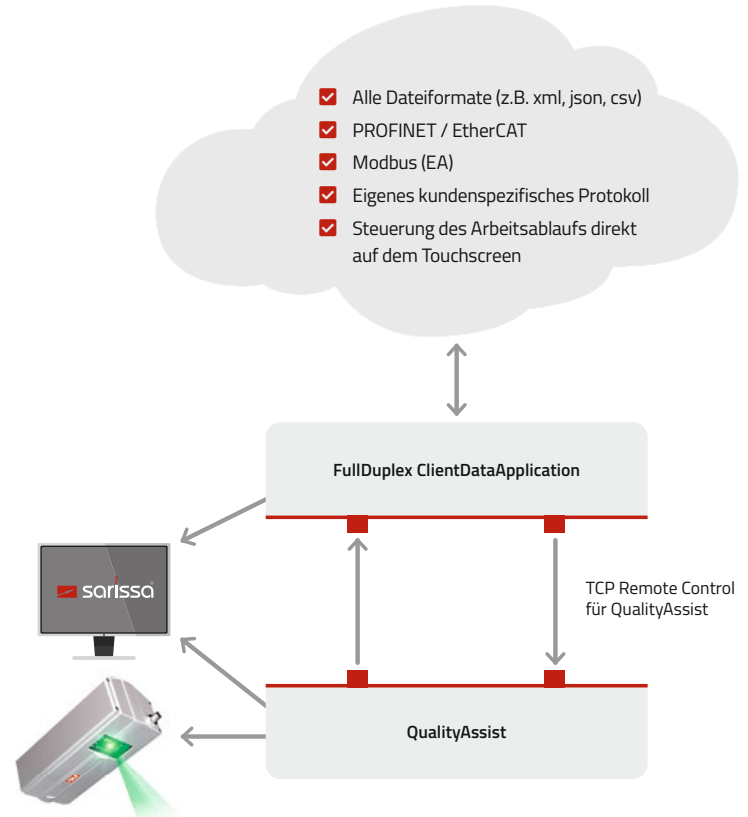

UPDATE

Prozessanbindung | Robustheit

ANBINDUNG AN ERP-SYSTEME

SENSOR SLEEVE

ASSISTENZ- UND
POSITIONSERKENNUNGSSYSTEME

Anbindung des QualityAssist an ERP-Systeme

Die kundenspezifische Schnittstelle zwischen Ihrem ERP- bzw. MES- System (z. B. SAP, Syncos, Plex) und dem Sarissa-QualityAssist ist nun in perfekter Weise möglich. Bisher manuell erstellte Arbeitsanweisungen werden aus Ihren Produktdaten, mit der ClientDataApplication „SmartConnect“, automatisch generiert.

- ✓ Durchgehende Digitalisierung vom Bestellvorgang zur Fertigung und Kommissionierung
- ✓ Automatisches Erzeugen von Arbeitsabläufen aus Fertigungsdaten
- ✓ Prozessbegleitende Qualitätssicherung während der Wertschöpfung
- ✓ Praktisch alle Dateiformate können empfangen und aufbereitet werden (csv, xml, json, ...)

2 Sensor Sleeve

Die neueste Generation des Positionssenders ist ein Sensor Sleeve, der eng am Werkzeug anliegt. Sowohl auf bewegte Teile als auch auf Unterschnidungen am Gehäuse wurde verzichtet.

Das Resultat ist ein gegen Verdrehung gesicherter Positionssender, welcher auch unter rauen Bedingungen den Anforderungen gerecht wird.

Die Spannungsversorgung erfolgt direkt aus der Bordspannung des Werkzeugs. Und sollte es die Werkzeugschnittstelle zur Verfügung stellen, kann der Positionssender in einen Pausenmodus geschaltet werden. Die Stromaufnahme des Positionssenders ist so gering, dass die Standzeit des Werkzeugs praktisch nicht beeinflusst wird.